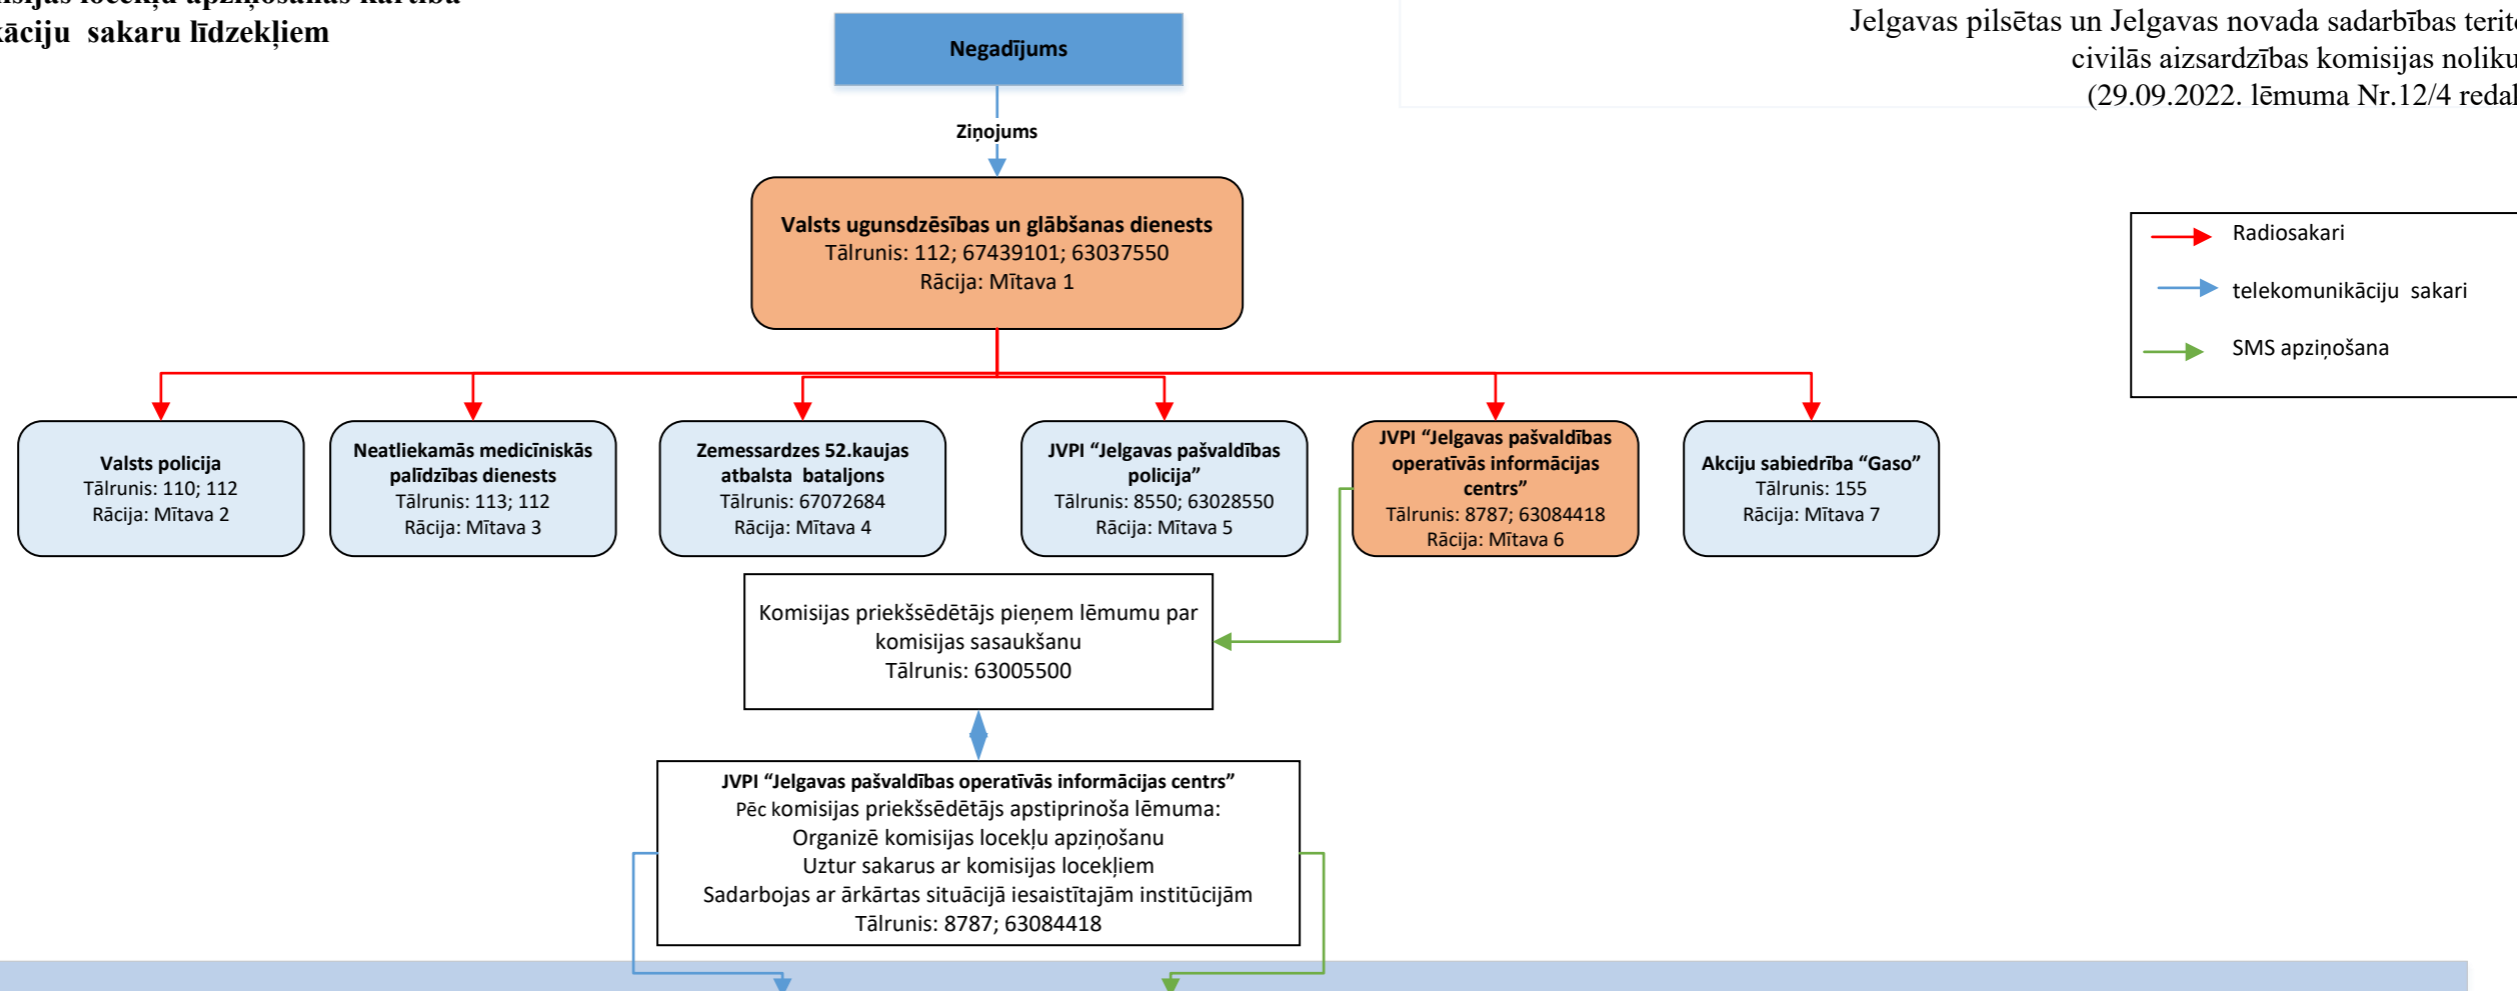

**Jelgavas pilsētas un Jelgavas novada sadarbības teritorijas
civilās aizsardzības komisijas locekļu apziņošanas kārtība
ar telekomunikāciju sakaru līdzekļiem**

Komisijas priekšsēdētāja vietnieks	Komisijas priekšsēdētāja vietnieks	Komisijas loceklis	Komisijas loceklis	Komisijas loceklis	Komisijas loceklis	Komisijas loceklis
Jelgavas novada domes priekšsēdētājs	Valsts ugunsdzēsības un glābšanas dienesta Zemgales reģiona brigādes Jelgavas daļas komandieris	Valsts ugunsdzēsības un glābšanas dienesta Zemgales reģiona brigādes Jelgavas daļas pārstāvis	Jelgavas valstspilsētas domes priekšsēdētāja vietnieks	Jelgavas novada domes priekšsēdētāja vietnieks	Jelgavas novada pašvaldības izpilddirektora vietnieks	Jelgavas novada pašvaldības Darba aizsardzības, ugunsdrošības un civilās aizsardzības nodaļas vadītāja
Komisijas loceklis	Komisijas loceklis	Komisijas loceklis	Komisijas loceklis	Komisijas loceklis	Komisijas loceklis	Komisijas loceklis
Jelgavas valstspilsētas pašvaldības iestāde "Jelgavas pašvaldības policija" priekšnieks	Jelgavas novada pašvaldības iestādes "Jelgavas novada pašvaldības policija" priekšniece	Jelgavas valstspilsētas pašvaldības iestāde "Pilsētsaimniecība" vadītājs	Jelgavas valstspilsētas pašvaldības iestāde "Jelgavas sociālo lietu pārvalde" Veselības aprūpes un veicināšanas nodaļas vadītājs	Jelgavas valstspilsētas pašvaldības iestāde "Jelgavas pašvaldības operatīvās informācijas centrs" vadītājs	Jelgavas novada pašvaldības Labklājības pārvaldes vadītājs	Jelgavas valstspilsētas pašvaldības SIA «Jelgavas ūdens» pārstāvis
Komisijas loceklis	Komisijas loceklis	Komisijas loceklis	Komisijas loceklis	Komisijas loceklis	Komisijas loceklis	Komisijas loceklis
Jelgavas novada pašvaldības SIA «Jelgavas novada KU» pārstāvis	Nacionālo bruņoto spēku Zemessardzes 52.kaujas atbalsta bataljona komandieris	Valsts policija Zemgales reģiona pārvaldes Jelgavas iecirkņa pārstāvis	Neatliekamās medicīniskā palīdzības dienesta pārstāvis	Akciju sabiedrības "Sadales tīkls" pārstāvis	Valsts akciju sabiedrības «Latvijas Dzelzceļš» pārstāvis	Valsts Vides dienesta Zemgales reģionālās vides pārvaldes pārstāvis