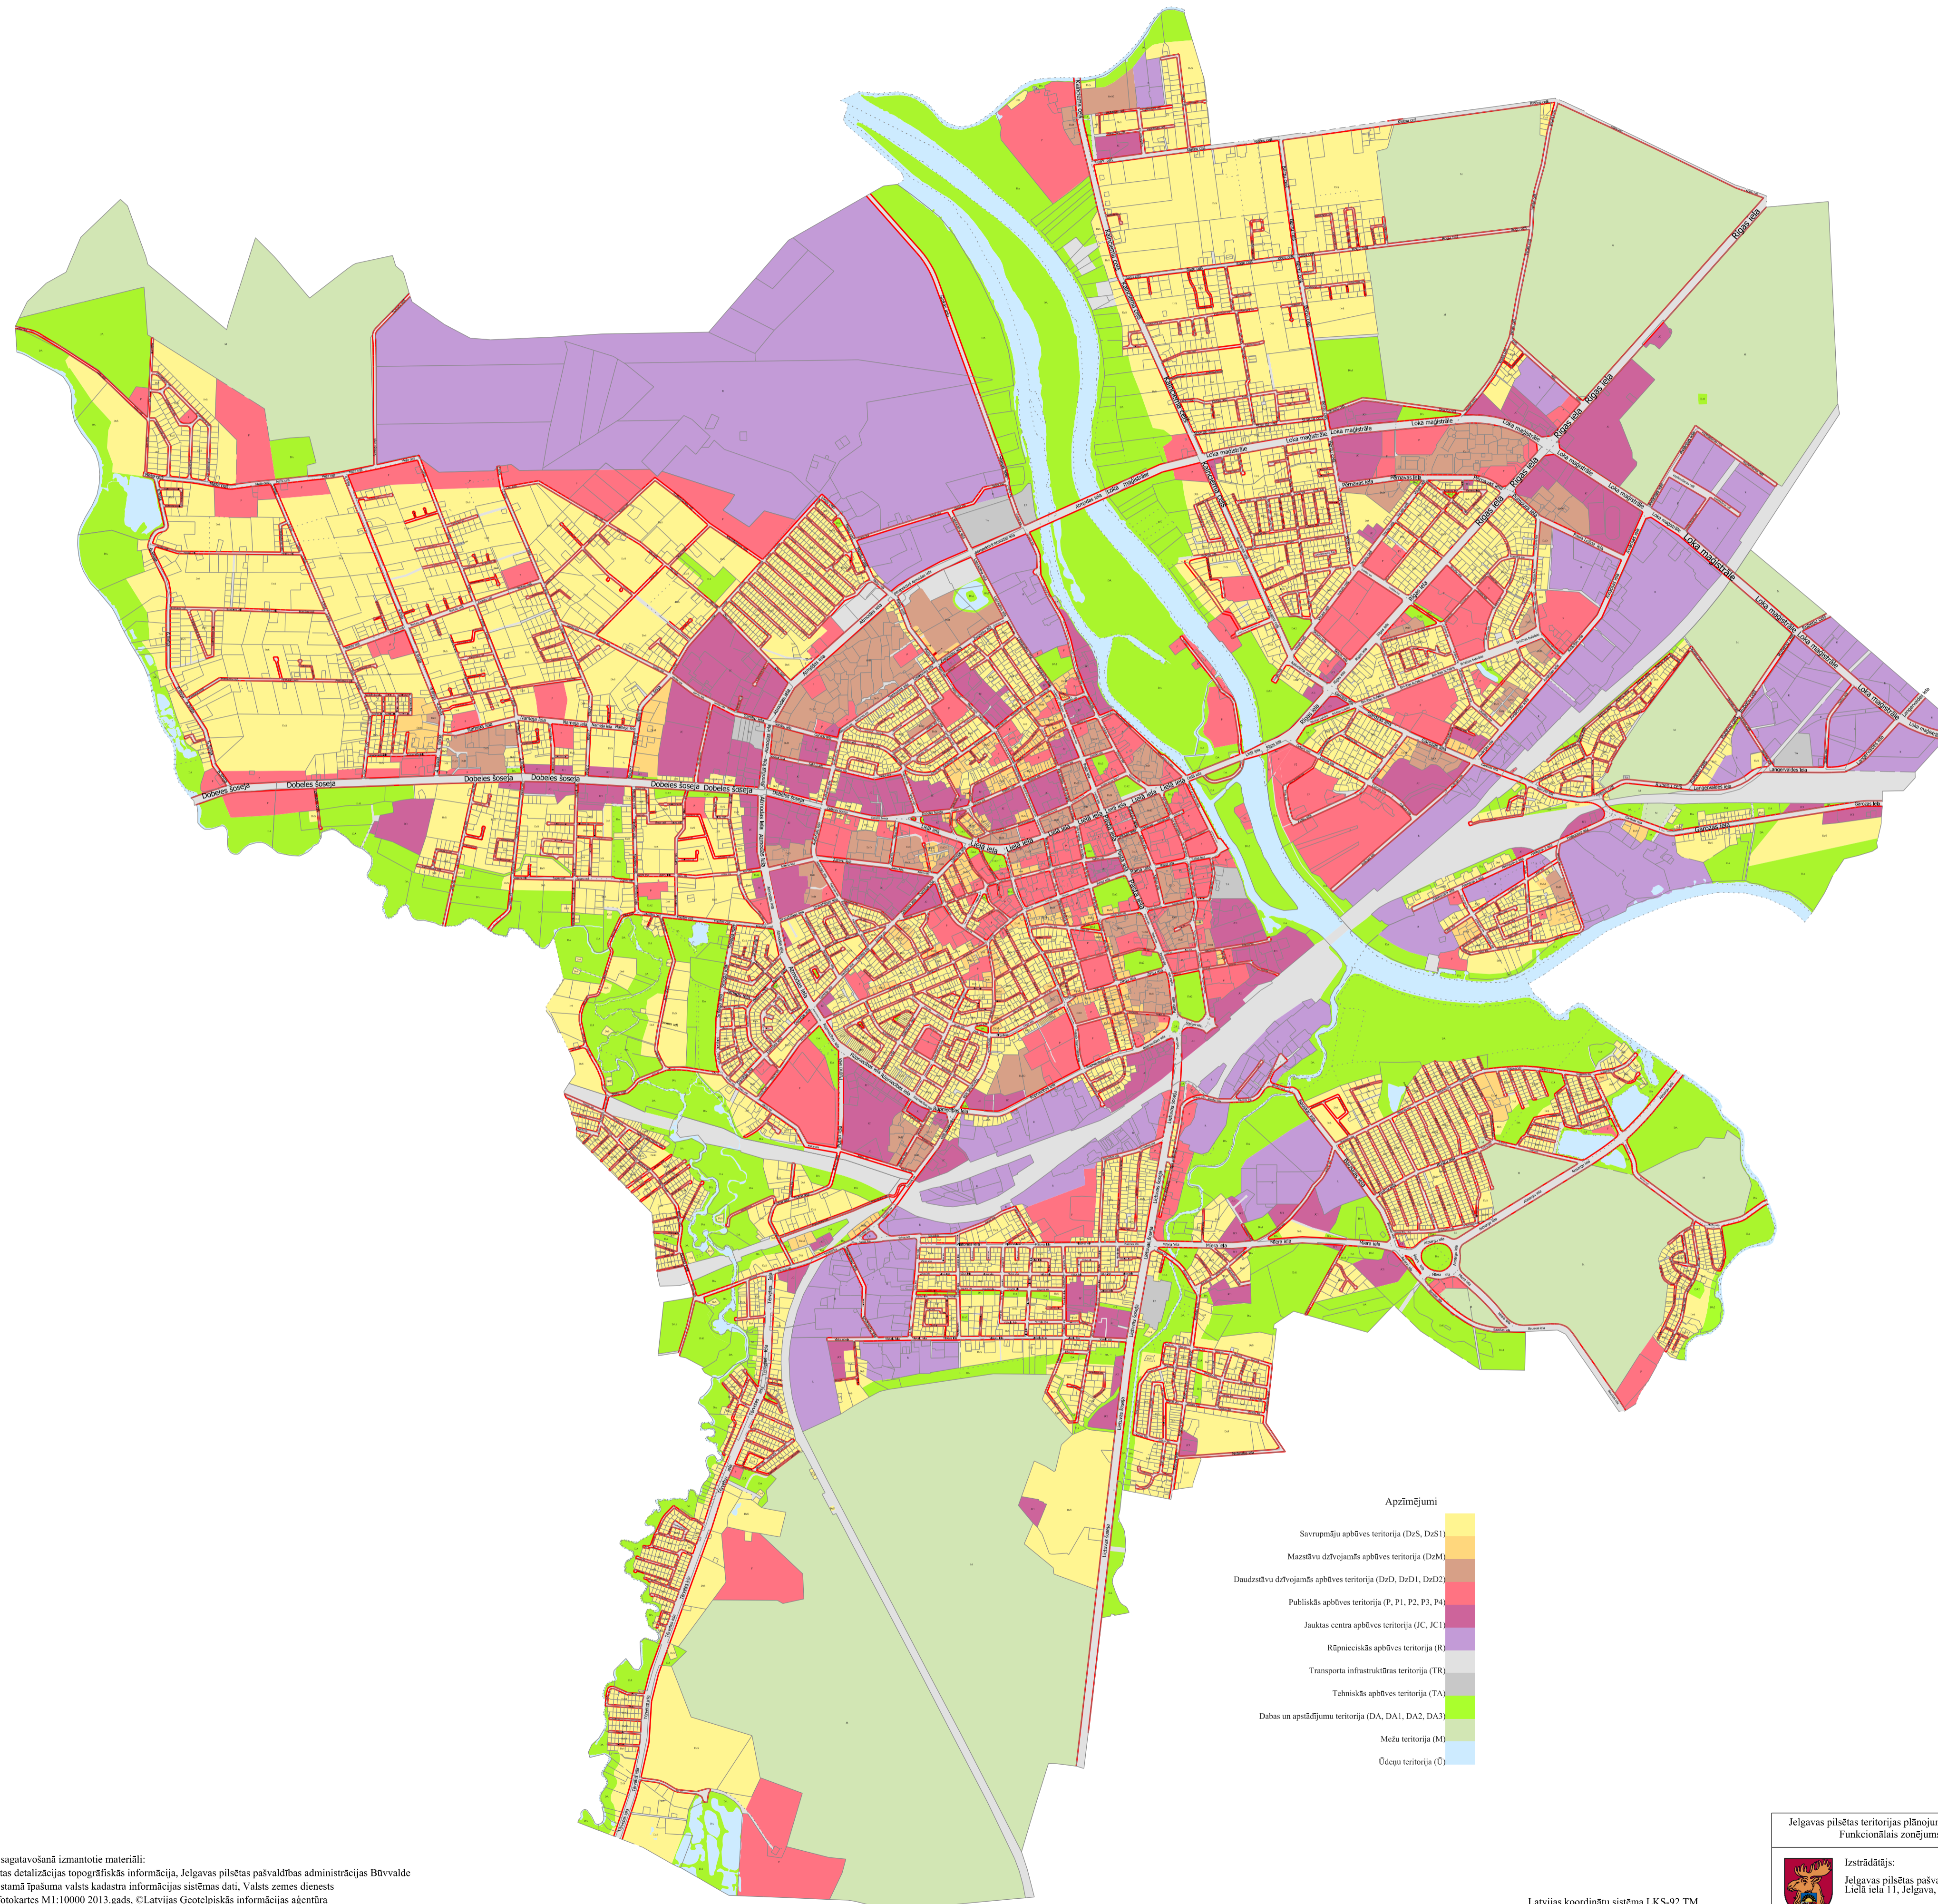

JELGAVAS PILSĒTAS TERITORIJAS PLĀNOJUMA 2009 - 2021 GADAM GROZĪJUMI FUNKCIONĀLAIS ZONĒJUMS

Latvijas koordinātu sistēma LKS-92 TM

Jelgavas pilsētas teritorijas plānojuma grozījumi
Funkcionālais zonējums

Izstrādātājs:
Jelgavas pilsētas pašvaldība,
Lielā iela 11, Jelgava, LV-3001