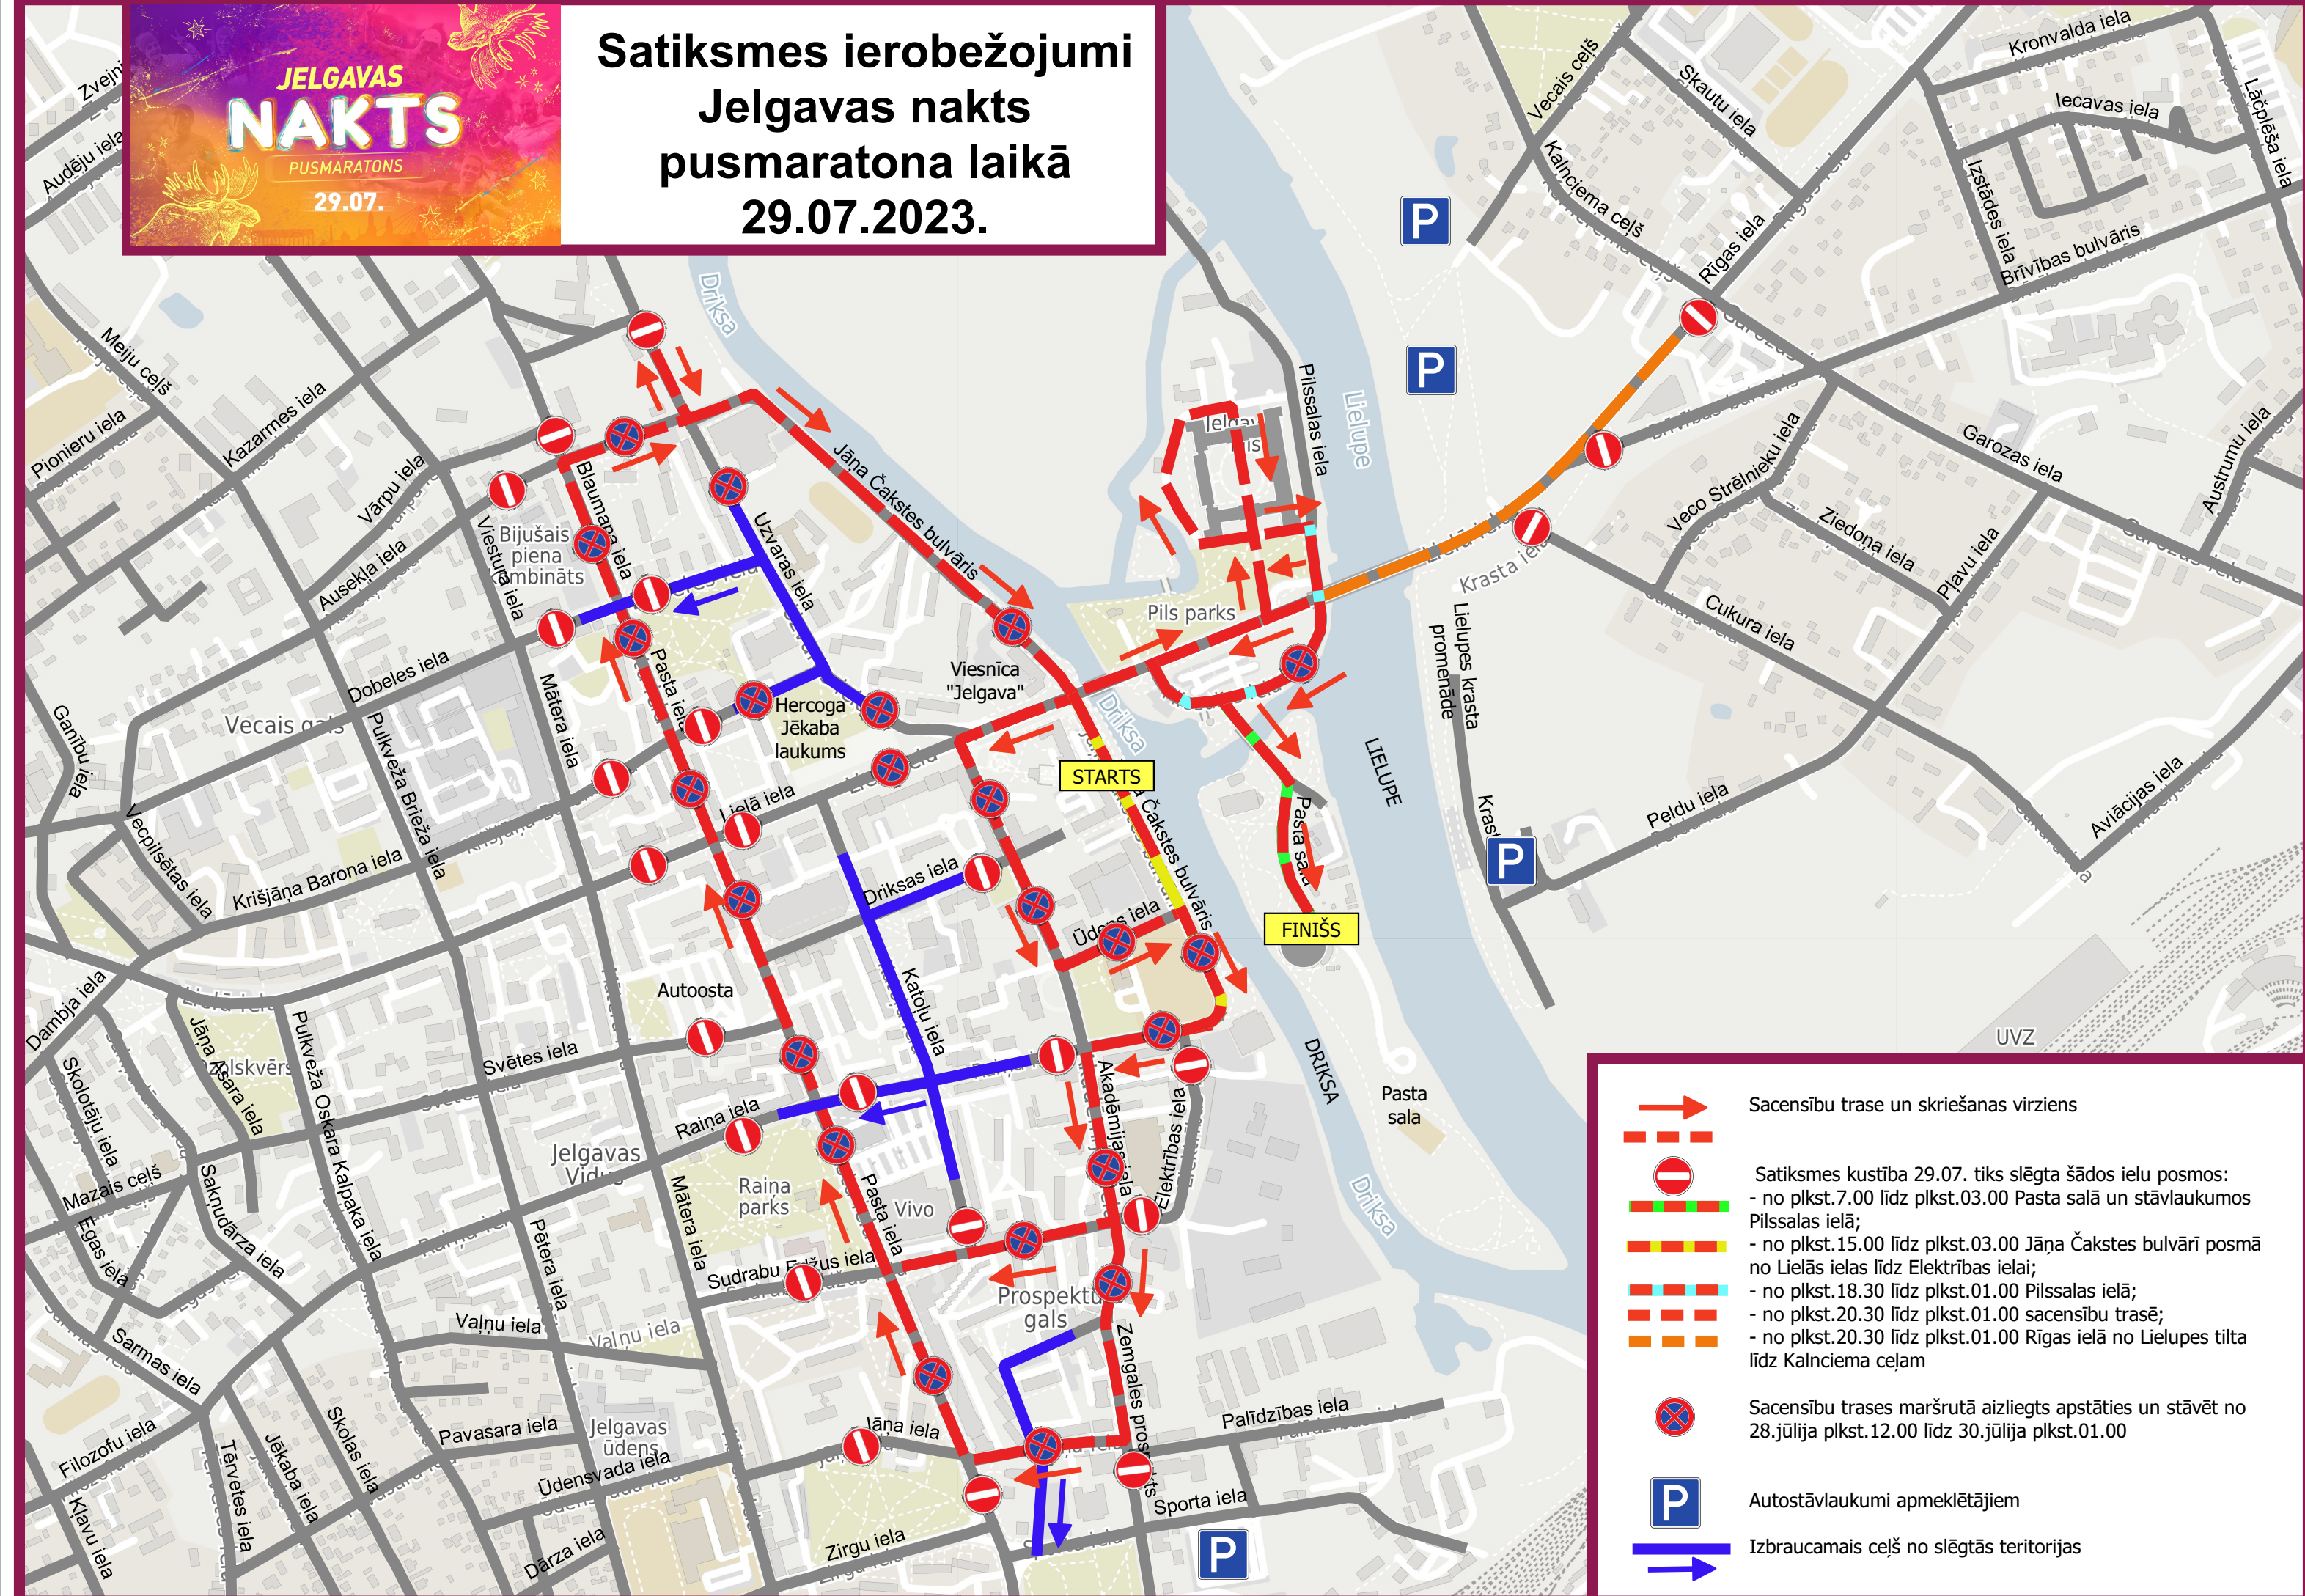

Satiksmes ierobežojumi Jelgavas nakts pusmaratona laikā 29.07.2023.

- Sacensību trase un skriešanas virziens
- Satiksmes kustība 29.07. tiks slēgta šādos ielu posmos:
 - no plkst.7.00 līdz plkst.03.00 Pasta salā un stāvlaukumos Pilssalas ielā;
 - no plkst.15.00 līdz plkst.03.00 Jāņa Čakstes bulvārī posmā no Lielās ielas līdz Elektriības ielai;
 - no plkst.18.30 līdz plkst.01.00 Pilssalas ielā;
 - no plkst.20.30 līdz plkst.01.00 sacensību trasē;
 - no plkst.20.30 līdz plkst.01.00 Rīgas ielā no Lielupes tilta līdz Kalnciema ceļam
- Sacensību trases maršrutā aizliegts apstāties un stāvēt no 28.jūlija plkst.12.00 līdz 30.jūlija plkst.01.00
- Autostāvlaukumi apmeklētājiem
- Izbraucamais ceļš no slēgtās teritorijas