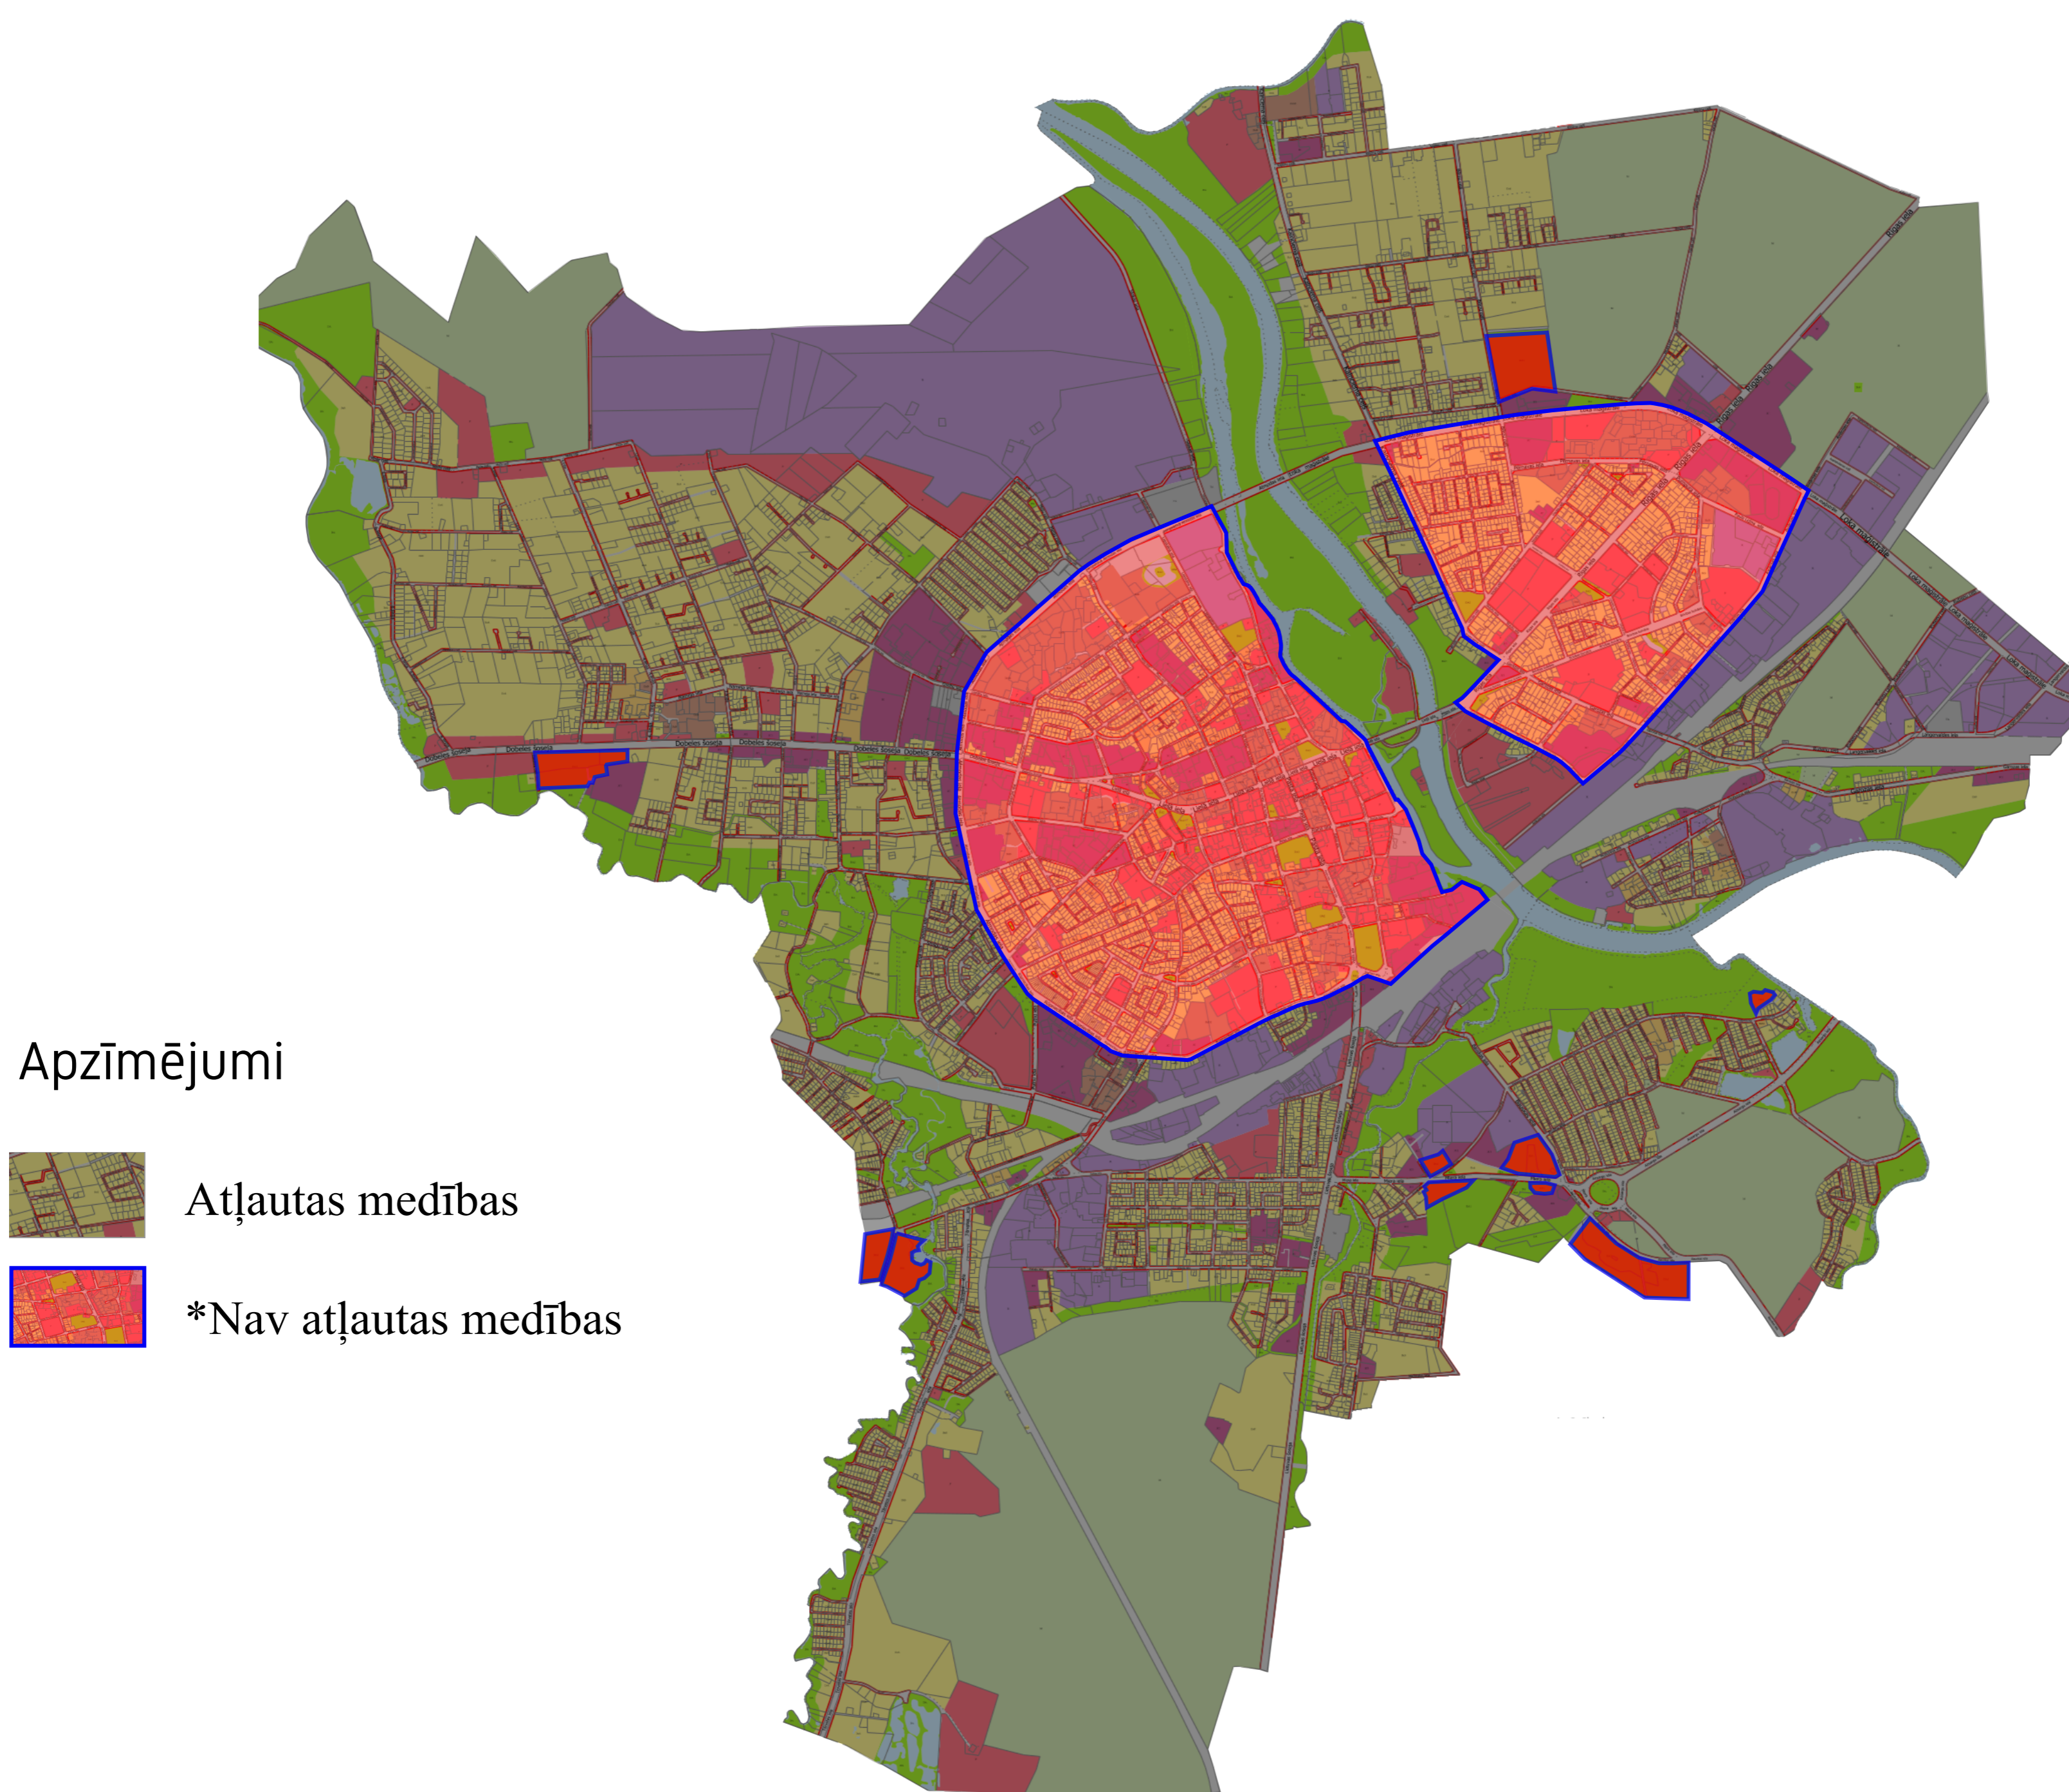

Jelgavas valstspilsētas pašvaldības 2023. gada ____ . _____
saistošajiem noteikumiem Nr. ____ „Par medībām Jelgavas valstspilsētas teritorijā”

*Medības nav atļautas kapsētās un teritorijās, kuras ierobežo:

- Atmodas iela, Rūpniecības iela, Pasta iela (rotācijas aplis), Stacijas iela, īpašums Stacijas ielā 1A, Driksas upe, perspektīvais Atmodas ielas posms.
- Rīgas iela, Kalnciema ceļš, Loka maģistrāle, Aviācijas iela, Cukura iela.