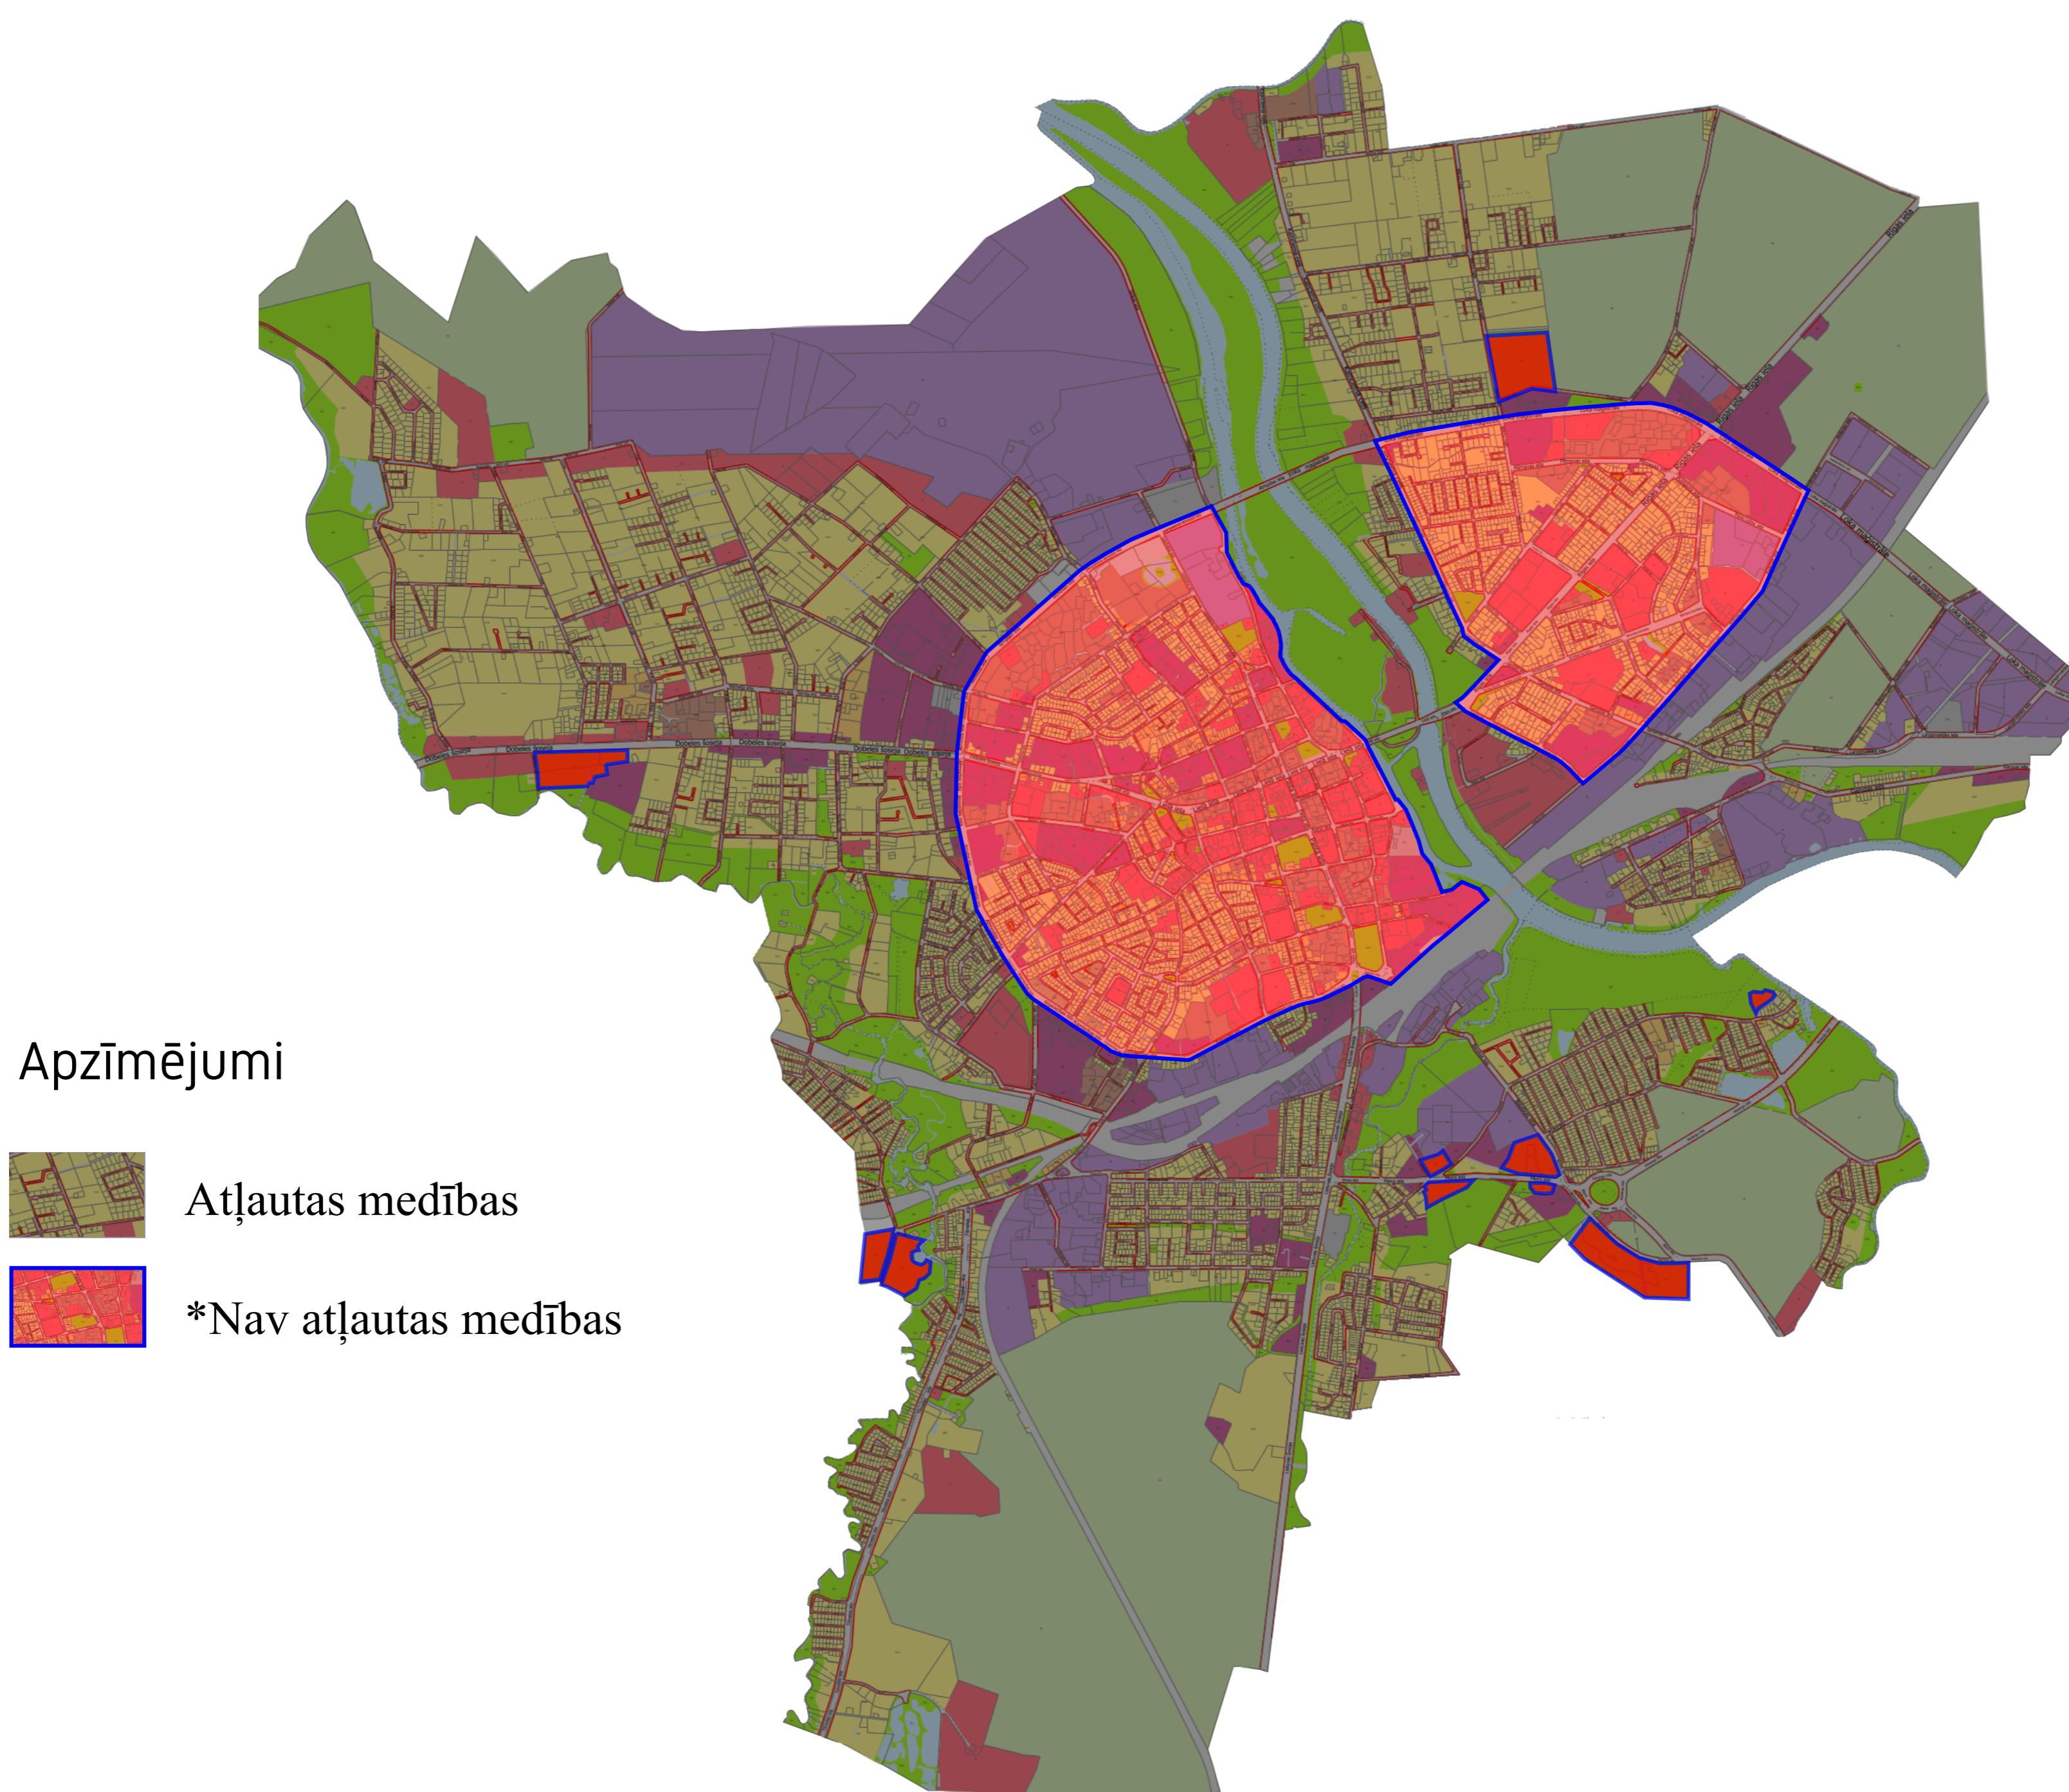

Pielikums
Jelgavas valstspilsētas pašvaldības 2023. gada 24.augusta
saistošajiem noteikumiem Nr.23-16 „Par medībām Jelgavas valstspilsētas teritorijā”

*Medības nav atļautas kapsētās un teritorijās, kuras ierobežo:

- Atmodas iela, Rūpniecības iela, Pasta iela (rotācijas aplis), Stacijas iela, īpašums Stacijas ielā 1A, Driksas upe, perspektīvais Atmodas ielas posms.
- Rīgas iela, Kalnciema ceļš, Loka maģistrāle, Aviācijas iela, Cukura iela.