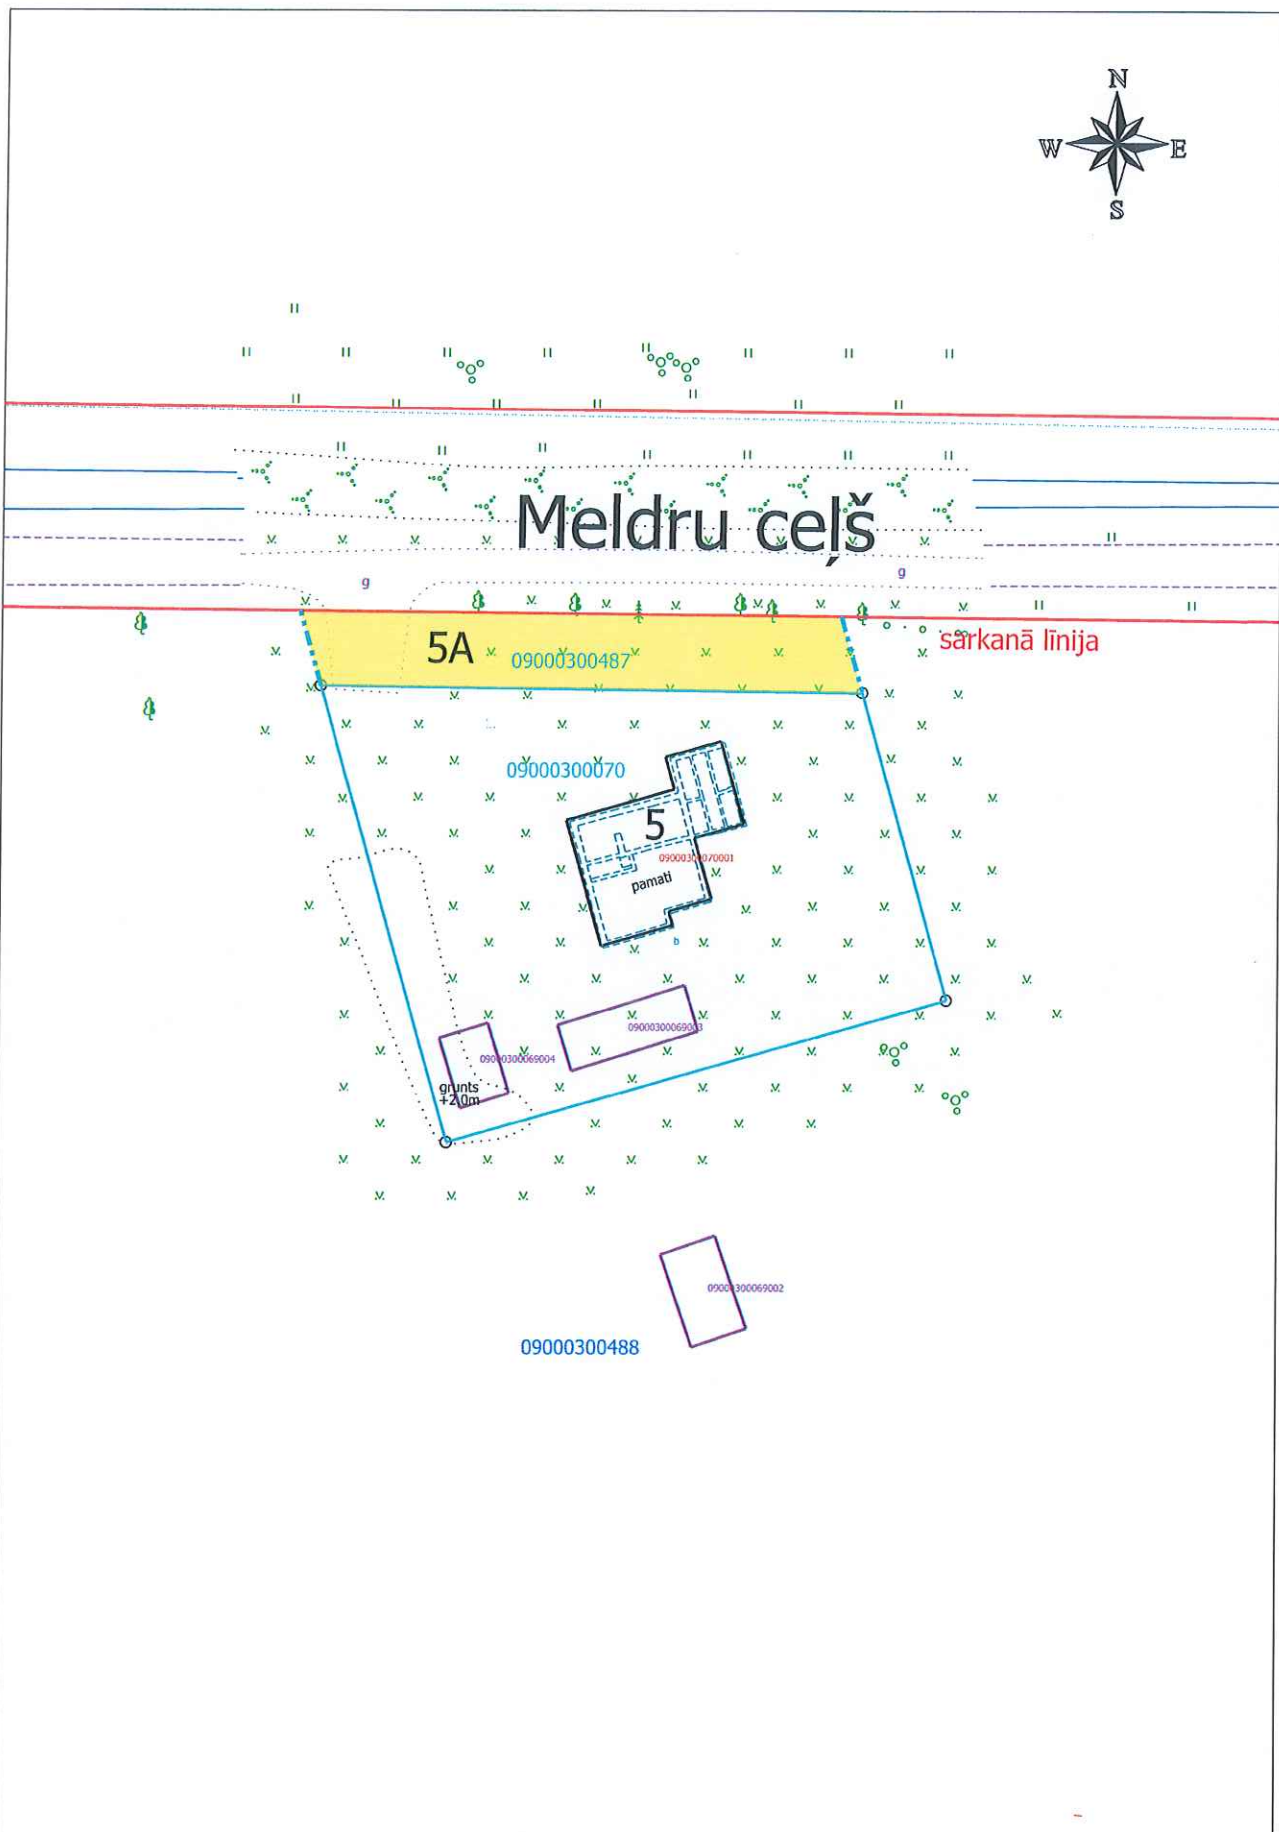

Meldru ceļš 5A, Jelgava (kadastra apzīmējums 0900 030 0487)				Zemes vienības novietojuma shēma M 1:500	Jelgavas valstspilsētas pašvaldības iestāde "Centrālā pārvalde" Pašvaldības īpašumu departaments
Sagatavoja	J.Valdovska		28.10.2024.