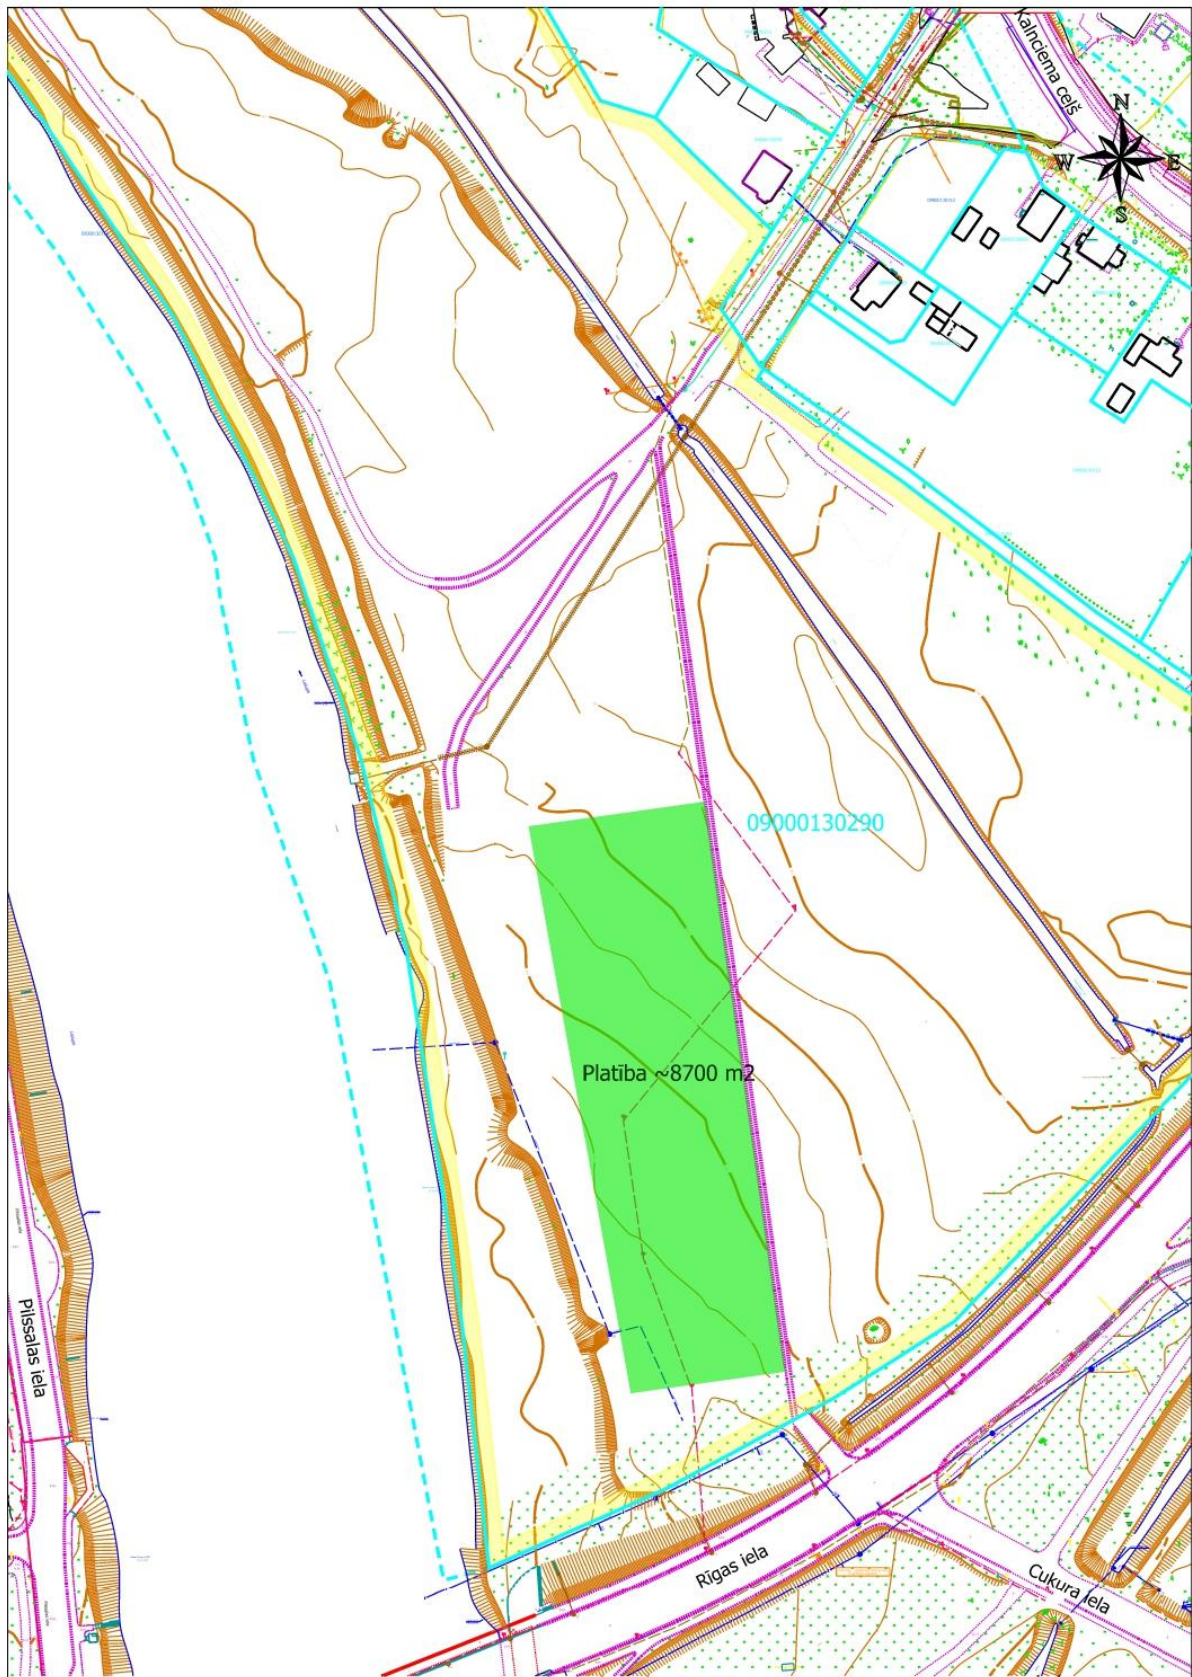

1.pielikums  
Zemesgabala Vecajā ceļā 1A, Jelgavā  
īstermiņa nomas tiesību izsoles noteikumiem  
(publiska pasākuma rīkošanai ar publisku atrakciju iekārtu izvietojumu)

Vecais ceļš 1A, Jelgava

			Iznomājamā zemesgabala novietojuma shēma	Jelgavas valstspilsētas pašvaldības iestāde "Centrālā pārvalde"
Sagatavoja	J.Valdovska	17.03.2026.	M 1:2000	Pašvaldības īpašumu departaments